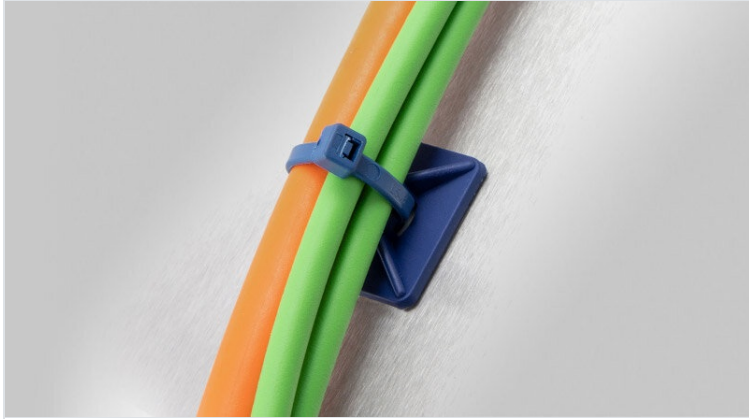

KB-HDD | KBH-HDD | Fascette e supporti rilevabili

per applicazioni farmaceutiche e l'industria alimentare

Le fascette e i supporti per fascette rilevabili sono particolarmente adatti per applicazioni farmaceutiche e per l'industria alimentare. Le fascette possono essere usate per chiudere imballaggi e trasportare contenitori.

Le fascette e i supporti rilevabili sono utilizzati per fissare i cavi nelle linee di produzione. Le fascette sono molto utili per il raggruppamento e il fissaggio di cavi, fasci di cavi, tubi e tubi flessibili. Allo stesso tempo, le fascette garantiscono una tenuta alla trazione molto elevata.

Proprietà

resistente a olio e muffe, maggiore resistenza chimica, senza alogeni, senza siliconi

Vantaggi e benefici

- Fascette: alta resistenza ai solventi aromatici, oli, grassi, prodotti minerali
- Colore blu per un immediato riconoscimento visivo
- Rilevabile tramite dispositivi a raggi X per metal detector
- Valido supporto per la garanzia della qualità in
- linee di produzione alimentare, ad esempio nell'ambito di HACCP